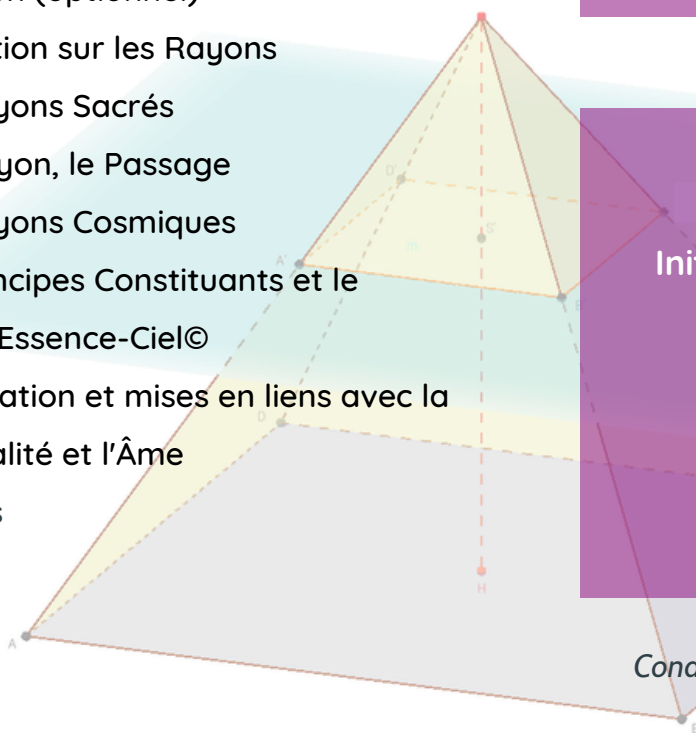

Module 3 - BASE / Les 3 Principes Constituants©

Enseignement : Danièle Corthésy, psycho-numérologue dipl., 19 ans de pratiques en Numérologie et accompagnement de la personne, en individuel et en milieu professionnel, spécialiste en symbolique, Maître Reiki, lithothérapeute et médium passeuse.

Méthode exclusive de Numérologie Globale, ce module complète et enrichit les 2 Modules précédents. En respect de vos croyances et de votre foi, nous identifions quelle est cette part de Lumière (Source, Dieu, Tout, Univers,...) vivant en vous et nourrissant les deux plans vus précédemment aux Modules 1 et 2. La matière enseignée s'adapte aisément à votre vision, à votre spiritualité, elle permet simplement d'entrer en Soi encore plus profondément, et de prendre conscience de la nature de votre lien à l'Univers, à la source de vie. Elle permet également d'approfondir le sens d'une qualité (ou d'un défaut !), d'un comportement, d'une pulsion, d'une situation de vie, etc.

PROGRAMME MODULE 3

NUMÉROLOGIE DE L'ESPRIT / SOURCE

- Le Nombre 13 / Le Cube de Metatron
- Notions de Géométrie Sacrée
- Méditation (optionnel)
- Introduction sur les Rayons
- Les 6 Rayons Sacrés
- Le 7e Rayon, le Passage
- Les 6 Rayons Cosmiques
- Les 3 Principes Constituants et le Nombre Essence-Ciel©
- Interprétation et mises en liens avec la personnalité et l'Âme
- Exercices